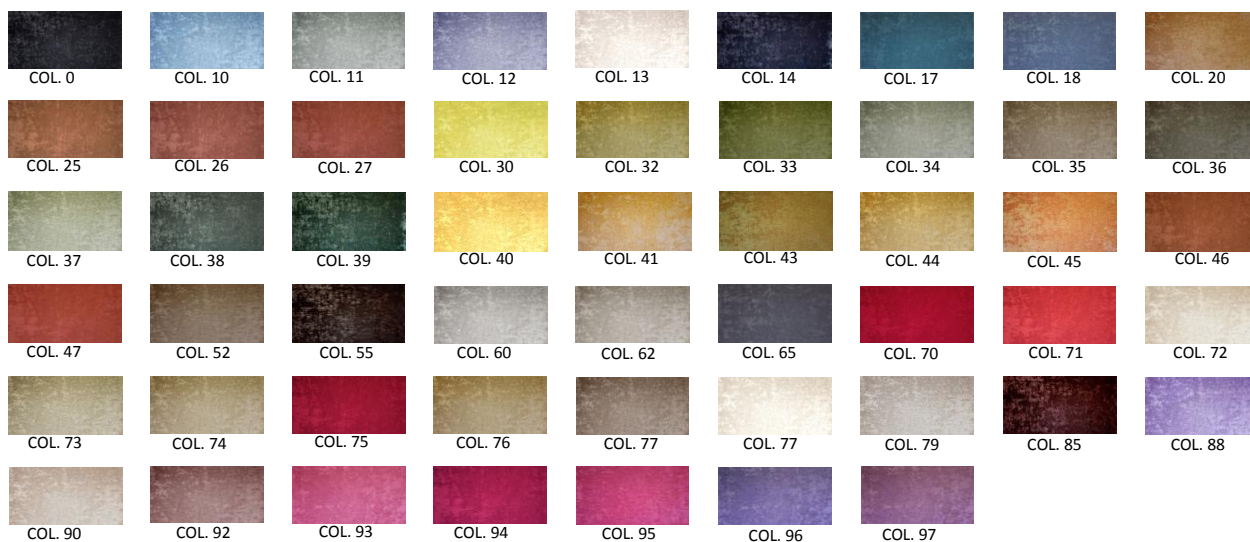

12144 ETOILE

Laize - Width - Breite - Altezza : 140 cm

Nombre de coloris : 52

Poids - Weight - Gewicht - Peso :

822 g/ml

Composition - Zusammensetzung - Composizione : 100 % PES

Utilisation - Use - Gebrauch - Uso :