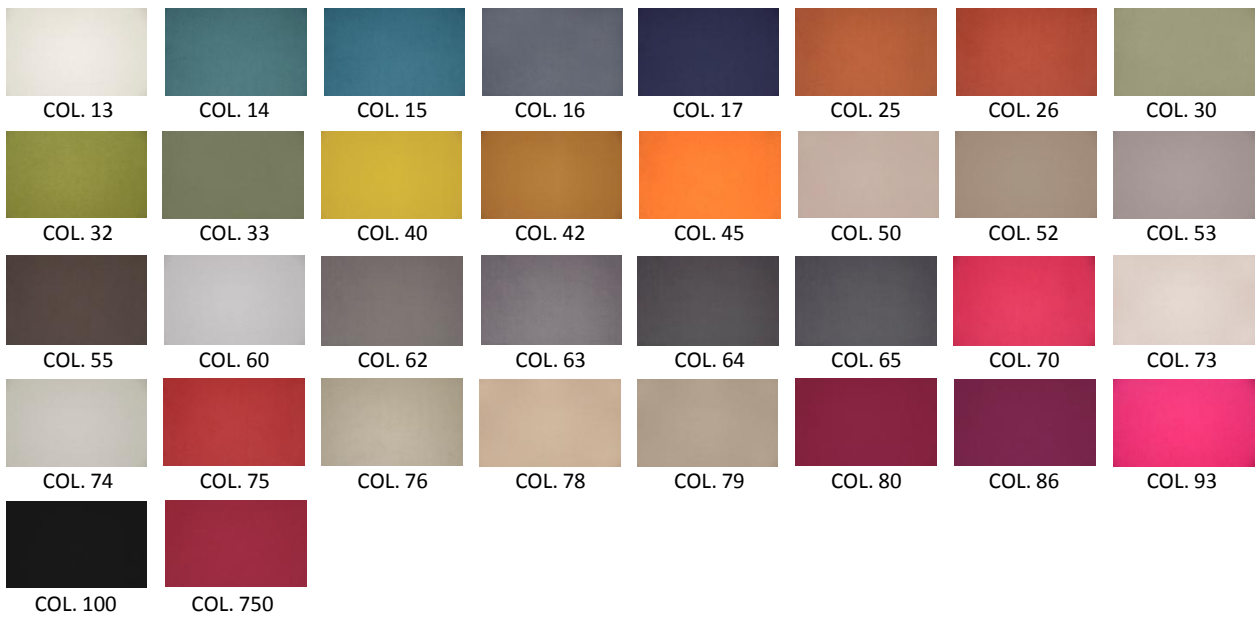

12153 - BOISSIERE

Laize - Width - Breite - Altezza : 140 cm

Nombre de coloris : 34

Poids - Weight - Gewicht - Peso :

415 g/ml

Composition - Zusammensetzung - Composizione : 100%PES

Utilisation - Use - Gebrauch - Uso :