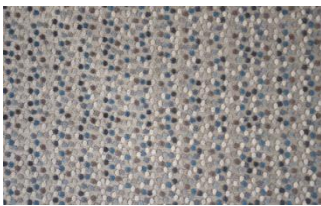

## 12715 - JANEIRO

COL. 12

COL. 74

COL. 75

COL. 90

COL. 190

Laize - Width - Breite - Altezza : 138 cm

Nombre de coloris : 5

Poids - Weight - Gewicht - Peso : 919 g/ml

Composition - Zusammensetzung - Composizione : 52% CV 43% PES 5% CO

Utilisation - Use - Gebrauch - Uso :

Martindale : 30 000 frs

Raccord - Repeat - Rapporto - Rapporto : 17,1 cm  $\updownarrow$  X 35 cm  $\rightarrow$