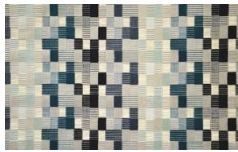

# 12723 MERCURE

COL. 14

COL. 43

COL. 73

COL. 75

COL. 100

Laize - Width - Breite - Altezza : 140 cm

Nombre de coloris : 5

Poids - Weight - Gewicht - Peso : 988 g/ml

Poils - Hairs : 100% CV

Composition - Zusammensetzung - Composizione : 52%CV 23%PES 21%CO 4%LI

Utilisation - Use - Gebrauch - Uso :

Martindale : 25 000 trs

Raccord - Repeat - Rapport - Rapporto : 13,8 cm  $\updownarrow$  x 36 cm  $\leftrightarrow$