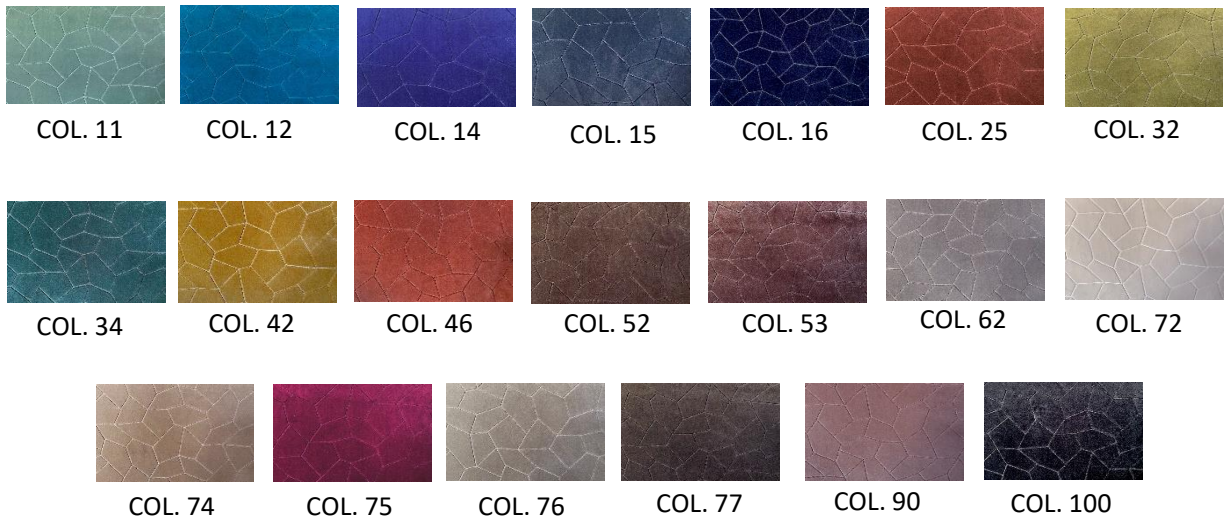

12731 - CAPRON

Laize - Width - Breite - Altezza : 136 cm

Nombre de coloris : 20

Poids - Weight - Gewicht - Peso : 705 g/ml

Composition - Zusammensetzung - Composizione : 92% PES 8% CV

Utilisation - Use - Gebrauch - Uso :

Martindale : 40 000 trs

Raccord - Repeat - Rapport - Rapporto : 12 cm \updownarrow 34 cm \leftrightarrow

www.casal.fr