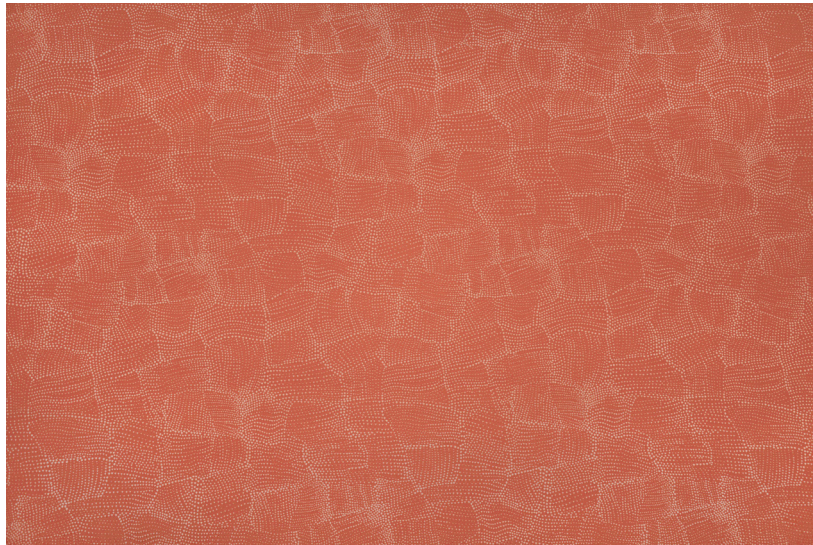

13517 - REVERIE

COL. 27

Lisières - Selvedges

Nb. de coloris - Nb. of colors :	6
Laize - Width :	140 cm (55")
Poids - Weight :	385 g/ml
Composition :	54% CO 46% CV
Raccord vertical - Vertical repeat :	52 cm (20,47")
Raccord horizontal - Horizontal repeat :	36 cm (14,17")
Martindale :	30 000
Pays d'origine - Country of origin :	Italie - Italy
Conditionnement - Conditioning :	Roulé toute laize - Rolled full width
Collection :	Equinoxe