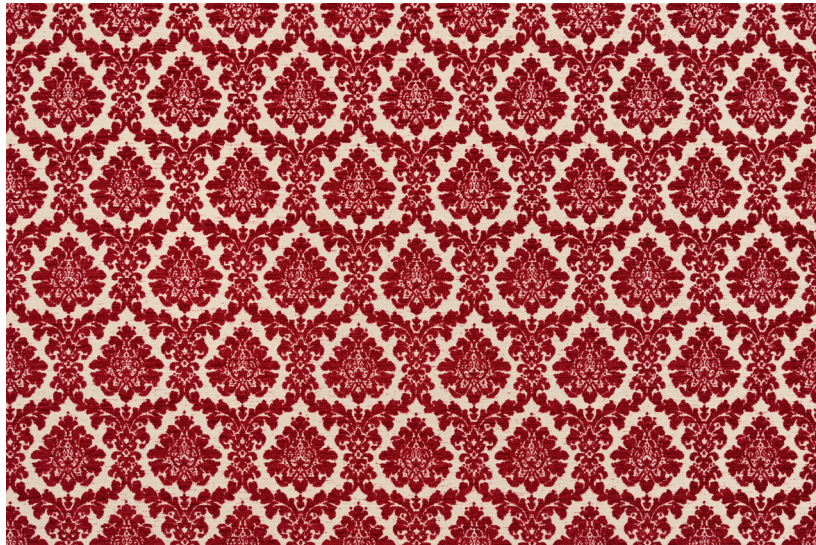

16234 - ORFEO

COL. 75

Lisière - Selvedge

Lisière - Selvedge

Nb. de coloris - Nb. of colors :	13
Laize - Width :	280 cm (110")
Poids - Weight :	1008 g/ml
Composition :	50% PES 50% PAN
Raccord vertical - Vertical repeat :	13 cm (5,12") <i>sauté - half drop</i>
Raccord horizontal - Horizontal repeat :	8,8 cm (3,46")
Martindale :	40 000
Pays d'origine - Country of origin :	Espagne - Spain
Conditionnement - Conditioning :	Roulé dossé - Rolled half width
Collection :	Baroque