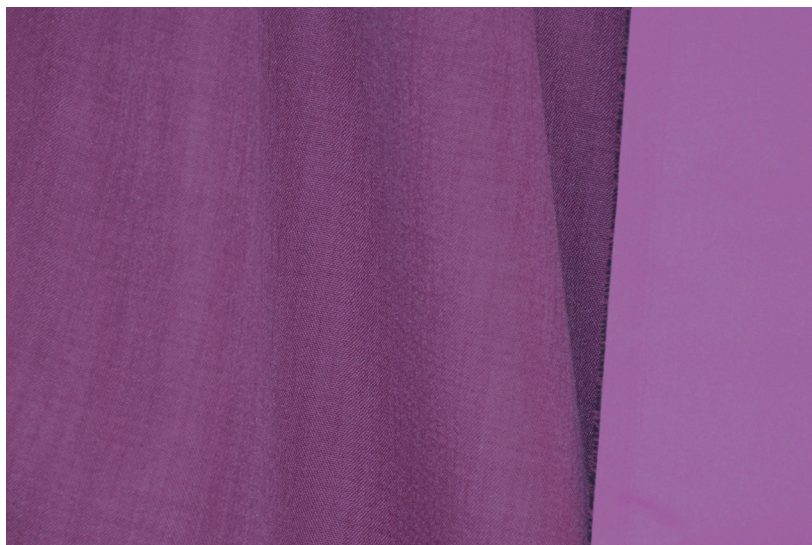

54039 - VAULION

COL. 94

Lisières - Selvedges

Nb. de coloris - Nb. of colors :	28
Laize - Width :	290 cm (114")
Poids - Weight :	894 g/ml
Composition :	100% PES FR
Martindale :	25 000
Propriétés - Properties :	Résistance à la lumière - Lightfastness : 5/8  0,75 
Normes NF - FR Standards :	M1 - Classe Uno - B1 (DIN4102) - NFPA701
Pays d'origine - Country of origin :	Chine - China
Conditionnement - Conditioning :	Roulé toute laize - Rolled full width
Collection :	Tenture murale & occultant