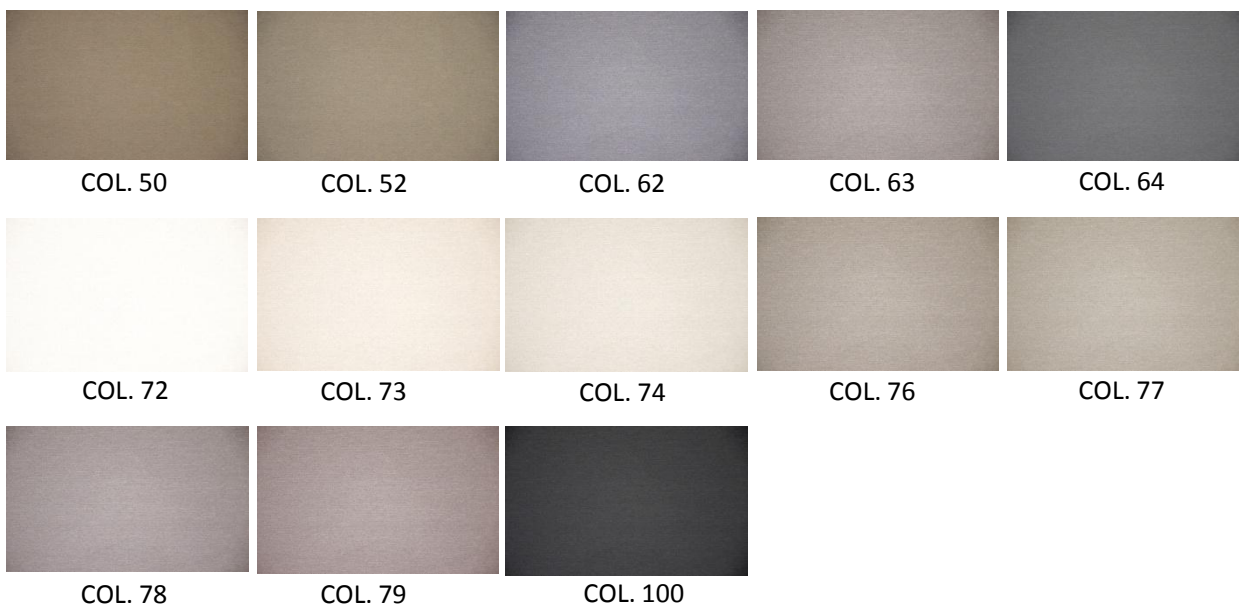

54044 - CERVIN

OCCULTANT - BLACKOUT - 280 cm
EN 13773 - Classe 1

Laize - Width - Breite - Altezza : 280 cm

Nombre de coloris : 13

Poids - Weight - Gewicht - Peso : 1065 g/ml

Composition - Zusammensetzung - Composizione : 40% PES - 60% PAN