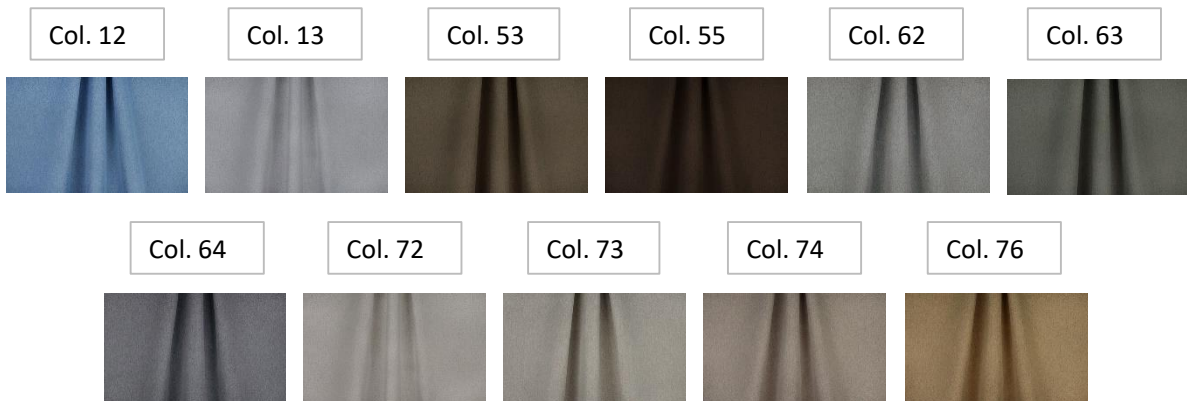

54055 - BERNINA

Laize - Width - Breite - Altezza : 280 cm

Nombre de coloris : 11

Poids - Weight - Gewicht - Peso : 1064 g/ml

Composition - Zusammensetzung - Composizione : 55% PES 35% PAN 10% PU

Utilisation - Use - Gebrauch - Uso :