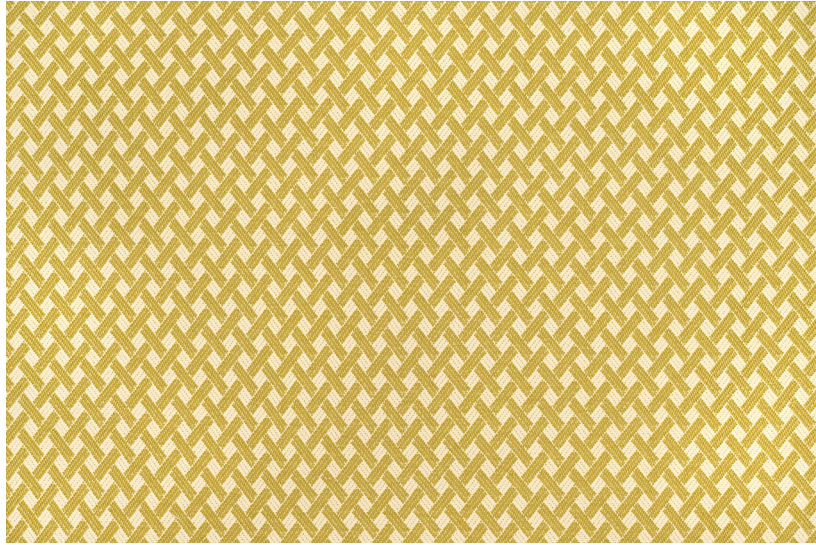

# 83054 - LOMBOK

COL. 32

Lisières - Selvedges

Nb. de coloris - Nb. of colors :	16
Laize - Width :	140 cm (55")
Poids - Weight :	520 g/ml
Composition :	100% PP
Raccord vertical - Vertical repeat :	2,6 cm (1,02")
Raccord horizontal - Horizontal repeat :	2,5 cm (0,98")
Martindale :	40 000

Propriétés - Properties : Résistance à la lumière - Lightfastness : 7/8   **OUTDOOR** 

Intérieur & Extérieur  
In & Outdoor

Imputrescible  
Mould resistant

Résistant au soleil  
Colour fast to light

Normes NF - FR Standards :