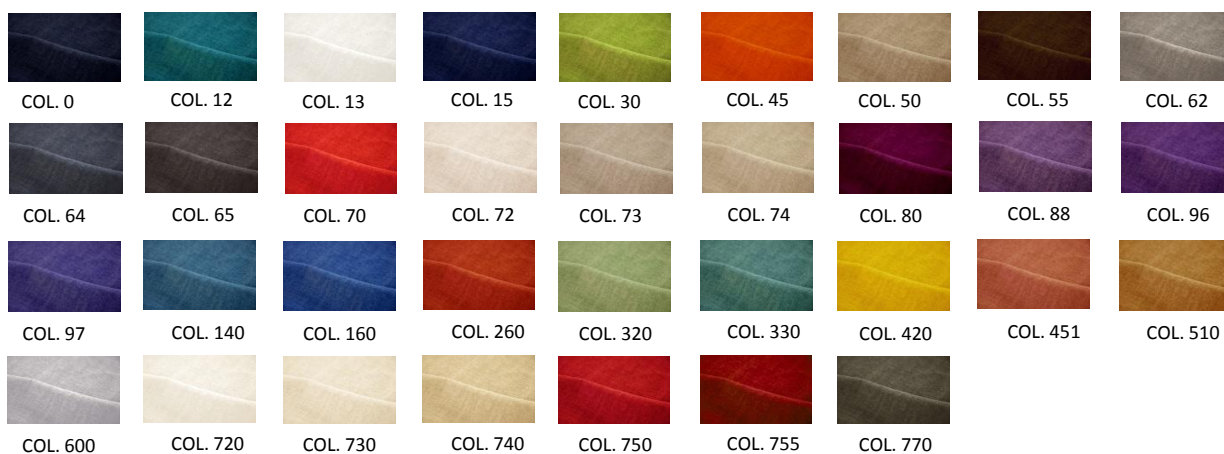

83974 AMARA

aqua
clean
TECHNOLOGY

Laize - Width - Breite - Altezza : 140 cm

Nombre de coloris : 34

Poids - Weight - Gewicht - Peso :

683 g/ml

Composition - Zusammensetzung - Composizione :

100% PES