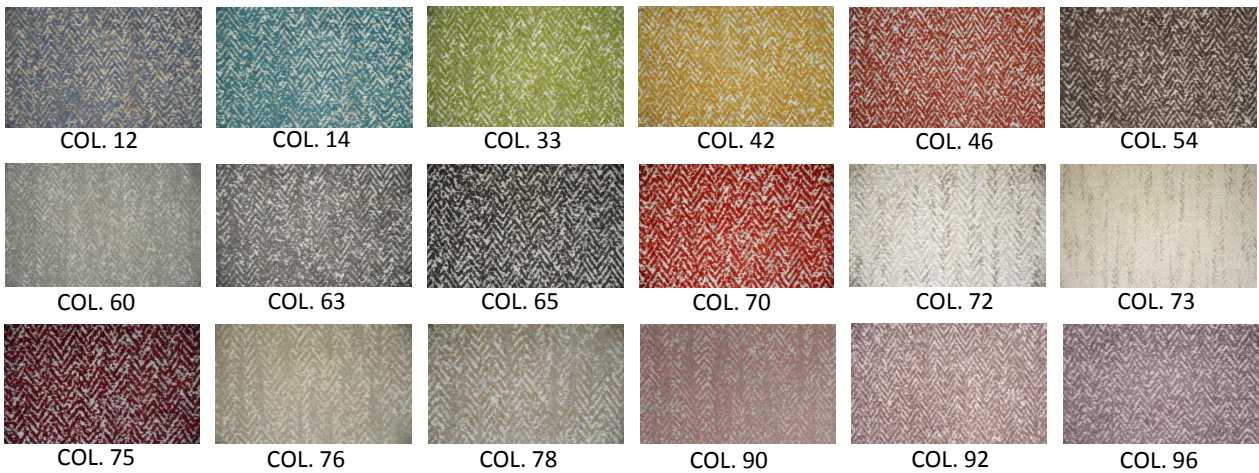

aqua
clean
TECHNOLOGY

83991 RECIFE

Laize - Width - Breite - Altezza : 140 cm

Nombre de coloris : 18

Poids - Weight - Gewicht - Peso :

556 g/ml

Composition - Zusammensetzung - Composizione :

100% PES

Utilisation - Use - Gebrauch - Uso :

Martindale: 20 000 trs

Raccord - Repeat - Rapport - Rapporto :

69,3 cm \updownarrow X 35,5 cm $\leftarrow\rightarrow$

www.casal.fr