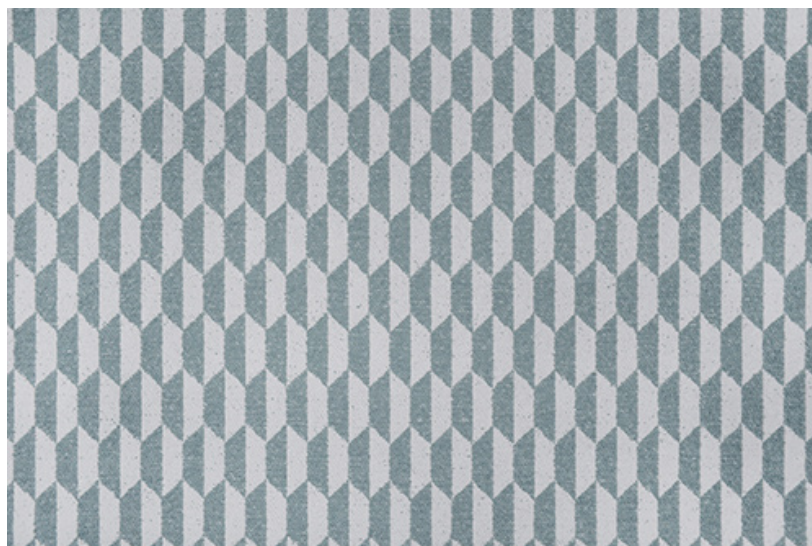

# 84021 - SAVANNA

COL. 11

Lisières - Selvedges

Nb. de coloris - Nb. of colors :	12
Laize - Width :	140 cm (55")
Poids - Weight :	602 g/ml
Composition :	97% PES (recyclé) 3% PA
Raccord vertical - Vertical repeat :	8 cm (3,15") sauté - half drop
Raccord horizontal - Horizontal repeat :	3 cm (1,18")
Martindale :	60 000
Propriétés - Properties :	
Pays d'origine - Country of origin :	Espagne - Spain
Conditionnement - Conditioning :	Roulé toute laize - Rolled full width
Collection :	Caraïbes

[www.casal.fr](http://www.casal.fr)

Utilisation double face