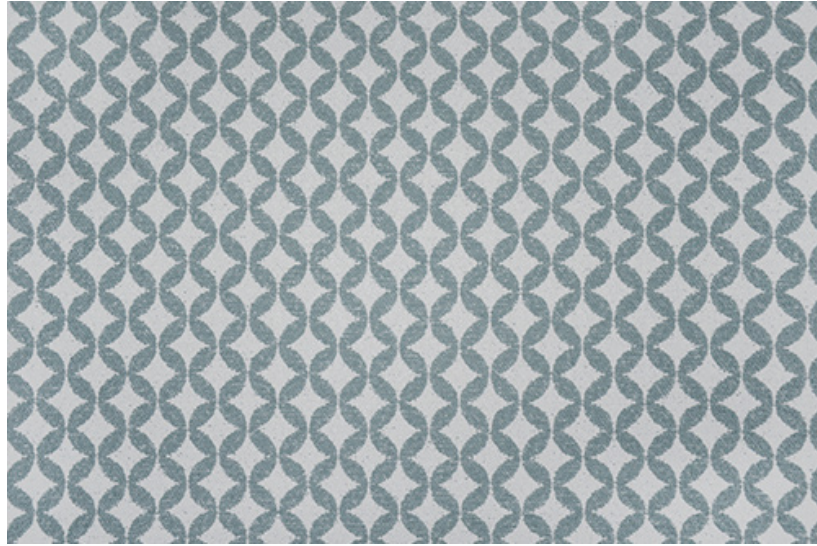

84022 - GALINA

COL. 11

Lisières - Selvedges

Nb. de coloris - Nb. of colors :	12
Laize - Width :	140 cm (55")
Poids - Weight :	594 g/ml
Composition :	97% PES (recyclé) 3% PA
Raccord vertical - Vertical repeat :	4 cm (1,57")
Raccord horizontal - Horizontal repeat :	4 cm (1,57")
Martindale :	50 000
Propriétés - Properties :	
Pays d'origine - Country of origin :	Espagne - Spain
Conditionnement - Conditioning :	Roulé toute laize - Rolled full width
Collection :	Caraïbes

www.casal.fr

Utilisation double face