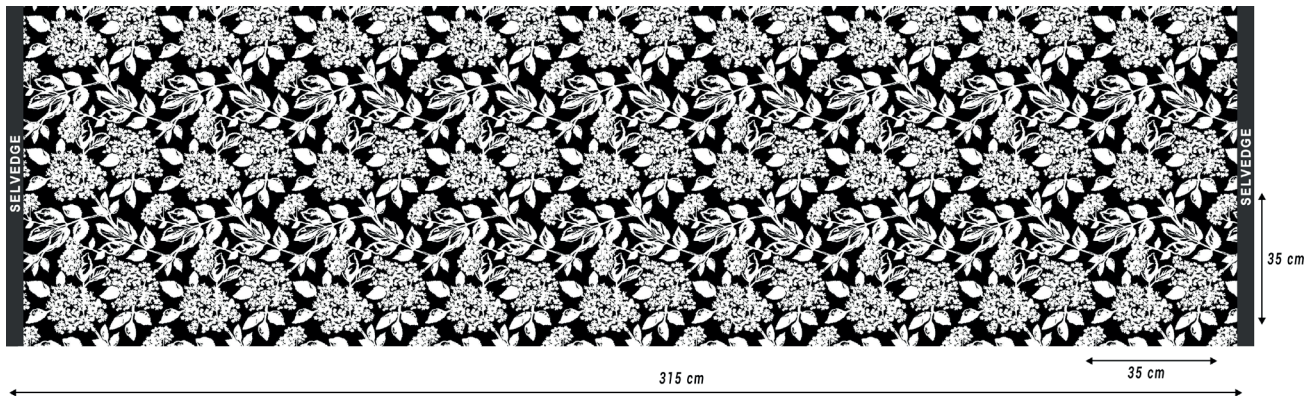

# LM14685 - FRONDA

Nb. de coloris - Nb. of colors :	4
Laize - Width :	315 cm (124")
Poids - Weight :	220 g/ml
Composition :	58% PES 35% LI 7% CO
Raccord vertical - Vertical repeat :	35 cm (13,78")
Raccord horizontal - Horizontal repeat :	35 cm (13,78")
Pays d'origine - Country of origin :	Italie - Italy
Conditionnement - Conditioning :	Roulé toute laize - Rolled full width