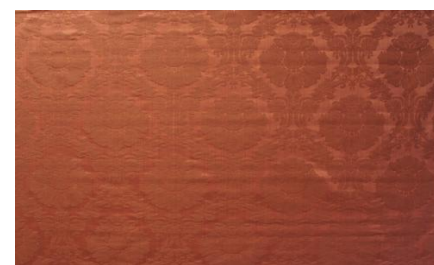

LM19271

LM19272

LM19273

LM19274

LM19275

LM19276

LM19278

LM19279

19271-279 MARIA LUIGIA DAMASCO CHINE'

LM19277

Altezza - Laize - Width - Breite : 140 cm

N° of colors : 9

Peso - Poids - Weight - Gewicht :

370 g/ml

Composizione - Composition - Zusammensetzung :

53 % CO 47 % CV

Uso - Utilisation - Use - Gebrauch :

20 000 trs

Rapporto - Raccord - Repeat - Rapport :

43 cm \updownarrow x 35cm \leftrightarrow

www.lucianomarcato.eu
www.casal.fr