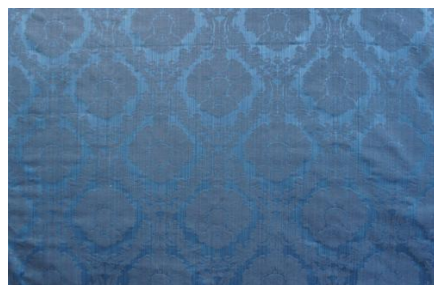

LM19271

LM19272

LM19273

LM19274

LM19275

LM19276

LM19278

LM19279

19271-279 MARIA LUIGIA DAMASCO CHINE'

LM19277

Altezza - Laize - Width - Breite : 140 cm

N° of colors : 9

Peso - Poids - Weight - Gewicht :

370 g/ml

Composizione - Composition - Zusammensetzung :

53 % CO 47 % CV

Uso - Utilisation - Use - Gebrauch :

20 000 trs

Rapporto - Raccord - Repeat - Rapport :

43 cm \updownarrow x 35cm \leftrightarrow

www.lucianomarcato.eu
www.casal.fr