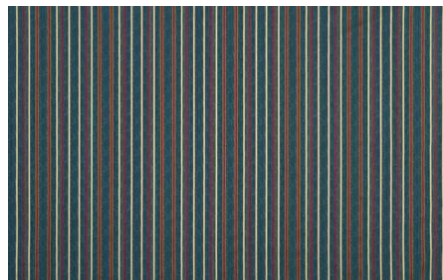

LM19259

LM19260

LM19470

LM19471

LM19472

LM19473

LM19474

LM19475

19259-260 / 19470-475 ASBURGO DAMASCO GRAN RIGA

Altezza - Laize - Width - Breite : 140 cm

N° of colors : 8

Peso - Poids - Weight - Gewicht :

350 g/ml

Composizione - Composition - Zusammensetzung :

84 % CO 16 % CV