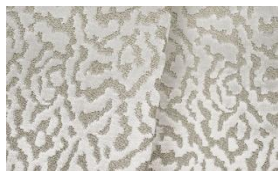

LM19568 - RASIGLIA

Col. 12

Col. 13

Col. 14

Col. 42

Col. 45

Col. 62

Col. 70

Col. 74

Laize - Width - Breite - Altezza : 140 cm (55")

Nombre de coloris : 8

Poids - Weight - Gewicht - Peso : 616 g/ml

Composition - Zusammensetzung - Composizione : 55% PES 45% CV

Poil - pile - Flor - pelo : 100% CV